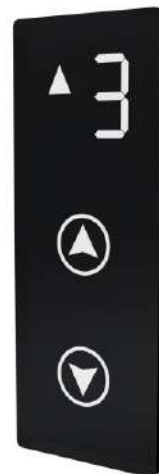

BXG165-DUP

BXG165

BXG167

BXG172

SLP-22-Touch

**FLI-100
FLI-103**

КНОПКИ

BAS12B
Brushed