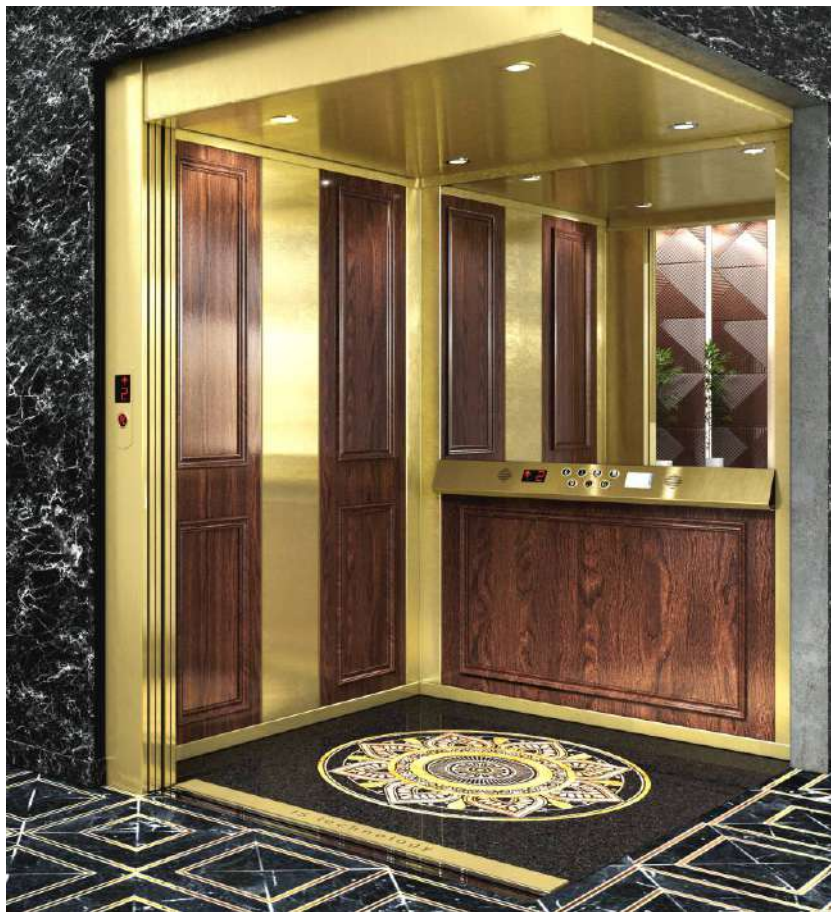

КОНЦЕПТ ДИЗАЙНА

Рустикальная и Классическая Архитектура

ИСПОЛНЕНИЕ

Деревянные Вертикальные Панели
в Сочетании с Золотистыми Деталями
Из Нержавеющей Стали

AMBASSADOR

Wood-Inox